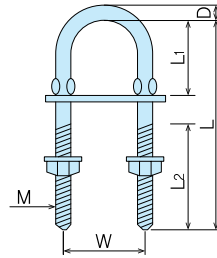

U자형 볼트

U-SHAPED BOLTS

GS-187(SUS)

재 질 ●스테인레스 (SUS 304)
 표면 처리 ●연마
 Material ●Stainless steel(SUS304)
 Finish ●Polishing

GS-187

품번 Product No.	D	L	L1	L2	W	M	사용하중(Kg) Working load	중량(g) Weight	입수 Lot
GS-187-120	12	140	52	65	60	M-12	220	332	5
GS-187-100	10	120	45	55	50	M-10	150	150	10
GS-187-080	8	92	32	50	35	M-8	80	94	15
GS-187-060	6	84	29	45	35	M-6	50	51	20
GS-187-050	5	73	25	40	35	M-5	30	31	20
GS-187-040	4	58	21	30	30	M-4	20	17	20

롱 아이

LONG EYES

GS-272(SUS)

재 질 ●스테인레스 (SUS 304)
 표면 처리 ●연마
 Material ●Stainless steel(SUS304)
 Finish ●Polishing

GS-272

품번 Product No.	D	A	B	B1	H	h	W	d	중량(g) Weight	입수 Lot
GS-272-090	9	27	100	83	27	15	48	6	101	10
GS-272-080	8	24	80	65	25	14	34	5.2	68	20
GS-272-070	7	21	70	56.5	23	14	28	4.2	40	20
GS-272-060	6	18	60	48	22	14	24	4.2	28	20
GS-272-050	5	15	45	35	20	13	14	3.6	16	20