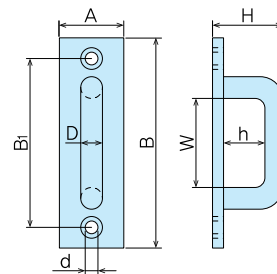

롱 아이

LONG EYES

GS-272(SUS)

재 질 ●스테인레스 (SUS 304)
 표면 처리 ●연마
 Material ●Stainless steel(SUS304)
 Finish ●Polishing

GS-272

품번 Product No.	D	A	B	B1	H	h	W	d	중량(g) Weight	입수 Lot
GS-272-090	9	27	100	83	27	15	48	6	101	10
GS-272-080	8	24	80	65	25	14	34	5.2	68	20
GS-272-070	7	21	70	56.5	23	14	28	4.2	40	20
GS-272-060	6	18	60	48	22	14	24	4.2	28	20
GS-272-050	5	15	45	35	20	13	14	3.6	16	20