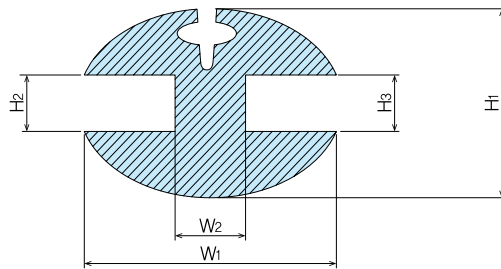

창문 유리 누름 고무(H고무)

DOOR GASKETS(H RUBBER)

엑세서리

DOS

DOS-801

재 질 ●연질염화 비닐티플렌
Material ●Soft PVC

DOS-801~803

품번 Product No.	W1	W2	H1	H2	H3	L(m)
DOS-801	16		11.4	3		80
DOS-802	20		13.4	4	2.0	50
DOS-803	24.4		19.8	5		40

※DOS-802 사이즈는 실리콘 재질도 있습니다.

접착제 부착 자재 부쉬

FLEXIBLE BUSH WITH ADHESIVE

DB

특 징 ●U자형상으로 내면접착과 동시에 압출성형품.
Feature ●끼울수 있기 때문에 구부려서 부착가능
●It is the extruded product which is the U-shaped inner surface adhesion.
●It can be installed by bending because of the groove.

재 질 ●본체: 난연 오레핀계 에라스트마, 산소지수-30, 경도-A92
경 도 ●접착부: 강접착 에라스트마
●재질변경/형태변경을 포함한 특별주문생산도 가능합니다.
●30m단위

Material ●Body/Flame-retardant olefinic elastomer Oxygen index 30. Hardness A92 Adhesive/Strong elastomer adhesive
Remarks ●It can be supplied by build to order including changing the material or shape.
●Length : 30m

품번 Product No.	W1	W2	H1	최부가능문두께
DB-1	4.2	2	5.4	1.6~2.3
DB-2	5.2	3	5.4	2.3~3.2
DB-3	8.5	6.5	5.4	6~7

패킹