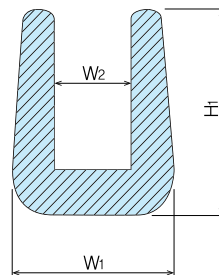

※DOS-802 사이즈는 실리콘 재질도 있습니다.

접착제 부착 자재 부쉬

FLEXIBLE BUSH WITH ADHESIVE

DB

특 징 ●U자형상으로 내면접착과 동시에 압출성형품.
Feature ●끼울수 있기 때문에 구부려서 부착가능
●It is the extruded product which is the U-shaped inner surface adhesion.
●It can be installed by bending because of the groove.

재 질 ●본체: 난연 오레핀계 에라스트마, 산소지수-30, 경도-A92
경 도 ●접착부: 강접착 에라스트마
●재질변경/형태변경을 포함한 특별주문생산도 가능합니다.
●30m단위

Material ●Body/Flame-retardant olefinic elastomer Oxygen index 30. Hardness A92 Adhesive/Strong elastomer adhesive
Remarks ●It can be supplied by build to order including changing the material or shape.
●Length : 30m

품번 Product No.	W1	W2	H1	최부가능문두께
DB-1	4.2	2	5.4	1.6~2.3
DB-2	5.2	3	5.4	2.3~3.2
DB-3	8.5	6.5	5.4	6~7

패킹