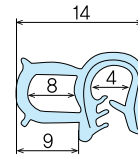

철심형 고무

DOOR GASKETS

C-801·CS-820

C-801(오프닝소)
길이 100m/roll

CS-820(트렁크소)
길이 100m/roll

C-805(오프닝대)
길이 50m/roll

CS-825(트렁크대)
길이 50m/roll

C-850·C-853

C-853(이선오프닝중)
길이 50m/roll

C-850(이선오프닝소)
길이 100m/roll

스펀지 패킹

GASKETS

SPP

특징	●테이프 접착식
Feature	●With adhesive tape
재질	●스펀지
Material	●sponge

품번 Product No.	T	W	M
SPP-2T X 20	2	25	10M
SPP-2T X 30	2	30	10M
SPP-3T X 15	3	15	8M
SPP-3T X 20	3	20	10M
SPP-3T X 30	3	30	10M
SPP-3T X 40	3	40	10M
SPP-5T X 20	5	20	10M
SPP-5T X 30	5	30	10M
SPP-5T X 40	5	40	8.5M