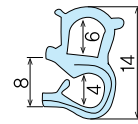

철심형 고무

DOOR GASKETS

C-801·CS-820

C-801(오프닝소)
길이 100m/roll

CS-820(트렁크소)
길이 100m/roll

C-805(오프닝대)
길이 50m/roll

CS-825(트렁크대)
길이 50m/roll

C-850·C-853

C-853(이선오프닝중)
길이 50m/roll

C-850(이선오프닝소)
길이 100m/roll

스펀지 패킹

GASKETS

SPP

특징	●테이프 접착식
Feature	●With adhesive tape
재질	●스펀지
Material	●sponge

품번 Product No.	T	W	M
SPP-2T X 20	2	25	10M
SPP-2T X 30	2	30	10M
SPP-3T X 15	3	15	8M
SPP-3T X 20	3	20	10M
SPP-3T X 30	3	30	10M
SPP-3T X 40	3	40	10M
SPP-5T X 20	5	20	10M
SPP-5T X 30	5	30	10M
SPP-5T X 40	5	40	8.5M