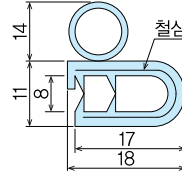

철심형 고무

DOOR GASKETS

C-801·CS-820

C-801(오프닝소)
길이 100m/roll

CS-820(트렁크소)
길이 100m/roll

C-805(오프닝대)
길이 50m/roll

CS-825(트렁크대)
길이 50m/roll

C-850·C-853

C-853(이선오프닝중)
길이 50m/roll

C-850(이선오프닝소)
길이 100m/roll

스펀지 패킹

GASKETS

SPP

특징	●테이프 접착식
Feature	●With adhesive tape
재질	●스펀지
Material	●sponge

품번 Product No.	T	W	M
SPP-2T X 20	2	25	10M
SPP-2T X 30	2	30	10M
SPP-3T X 15	3	15	8M
SPP-3T X 20	3	20	10M
SPP-3T X 30	3	30	10M
SPP-3T X 40	3	40	10M
SPP-5T X 20	5	20	10M
SPP-5T X 30	5	30	10M
SPP-5T X 40	5	40	8.5M