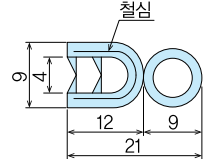

철심형 고무

DOOR GASKETS

C-801·CS-820

C-801(오프닝소)
길이 100m/roll

CS-820(트렁크소)
길이 100m/roll

C-805(오프닝대)
길이 50m/roll

CS-825(트렁크대)
길이 50m/roll

C-850·C-853

C-853(이선오프닝중)
길이 50m/roll

C-850(이선오프닝소)
길이 100m/roll

스펀지 패킹

GASKETS

SPP

특징	●테이프 접착식
Feature	●With adhesive tape
재질	●스펀지
Material	●sponge

품번 Product No.	T	W	M
SPP-2T X 20	2	25	10M
SPP-2T X 30	2	30	10M
SPP-3T X 15	3	15	8M
SPP-3T X 20	3	20	10M
SPP-3T X 30	3	30	10M
SPP-3T X 40	3	40	10M
SPP-5T X 20	5	20	10M
SPP-5T X 30	5	30	10M
SPP-5T X 40	5	40	8.5M