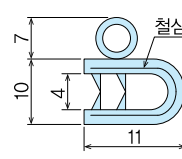

철심형 고무

DOOR GASKETS

C-801·CS-820

C-801(오프닝소)
길이 100m/roll

CS-820(트렁크소)
길이 100m/roll

C-805(오프닝대)
길이 50m/roll

CS-825(트렁크대)
길이 50m/roll

C-850·C-853

C-853(이선오프닝중)
길이 50m/roll

C-850(이선오프닝소)
길이 100m/roll

스펀지 패킹

GASKETS

SPP

특징	●테이프 접착식
Feature	●With adhesive tape
재질	●스펀지
Material	●sponge

품번 Product No.	T	W	M
SPP-2T X 20	2	25	10M
SPP-2T X 30	2	30	10M
SPP-3T X 15	3	15	8M
SPP-3T X 20	3	20	10M
SPP-3T X 30	3	30	10M
SPP-3T X 40	3	40	10M
SPP-5T X 20	5	20	10M
SPP-5T X 30	5	30	10M
SPP-5T X 40	5	40	8.5M