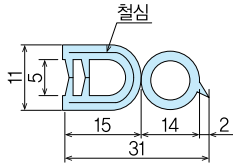

철심형 고무

DOOR GASKETS

C-801·CS-820

C-801(오프닝소)
길이 100m/roll

CS-820(트렁크소)
길이 100m/roll

C-805(오프닝대)
길이 50m/roll

CS-825(트렁크대)
길이 50m/roll

C-850·C-853

C-853(이선오프닝중)
길이 50m/roll

C-850(이선오프닝소)
길이 100m/roll

스펀지 패킹

GASKETS

SPP

특징	●테이프 접착식
Feature	●With adhesive tape
재질	●스펀지
Material	●sponge

품번 Product No.	T	W	M
SPP-2T X 20	2	25	10M
SPP-2T X 30	2	30	10M
SPP-3T X 15	3	15	8M
SPP-3T X 20	3	20	10M
SPP-3T X 30	3	30	10M
SPP-3T X 40	3	40	10M
SPP-5T X 20	5	20	10M
SPP-5T X 30	5	30	10M
SPP-5T X 40	5	40	8.5M