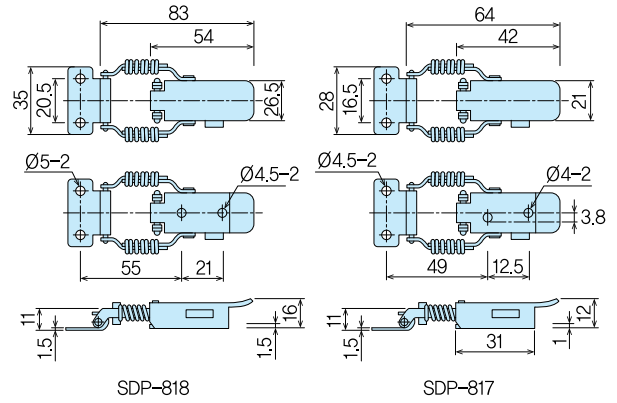

버튼식 스프링 캐치

CATCH CLIPS

SDP-817~818(sus)

액세서리

재 질 ● 스텐레스(SUS)
 표면 처리 ● 광택연마
 Material ● Stainless steel(SUS)
 Finish ● Gloss polished finish

SDP-818

SDP-817

다용도 캐치

CATCH CLIPS

SDP-821~822(sus)

캐치

재 질 ● 스텐레스(SUS)
 표면 처리 ● 광택연마
 Material ● Stainless steel(SUS)
 Finish ● Gloss polished finish

SDP-821

SDP-822