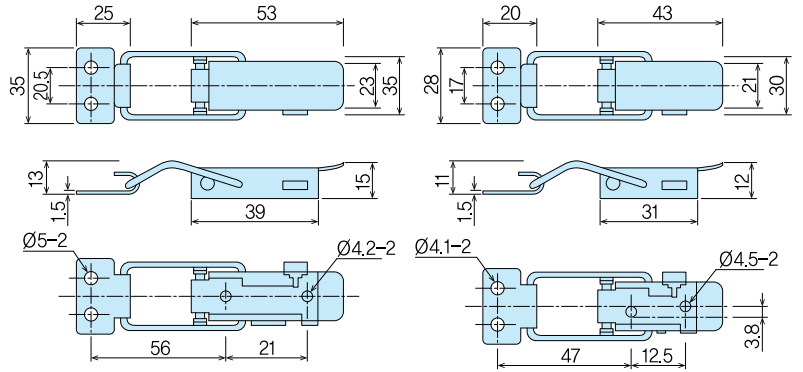

버튼형 캐치

CATCH CLIPS

SDP-813~814(SUS)

재 질 ●스테인레스(SUS)
 표 면 처 리 ●광택연마
 Material ●Stainless steel(SUS)
 F i n i s h ●Gloss polished finish

SDP-814

SDP-813

SDP-814

SDP-813

버튼형 캐치(大)

CATCH CLIPS

SDP-815(SUS)

재 질 ●스테인레스(SUS)
 표 면 처 리 ●광택연마
 Material ●Stainless steel(SUS)
 F i n i s h ●Gloss polished finish

SDP-815