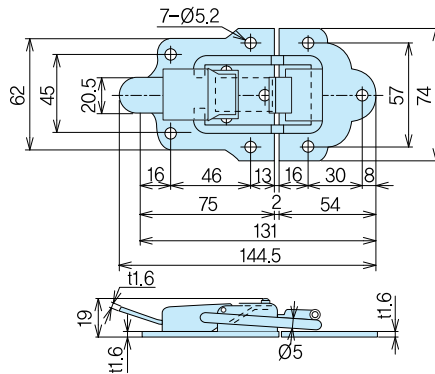

재 질 ●철(SS)
표 면 처 리 ●백색아연도금
용 도 ●공작기기, 건설기기, 컨테이너

Material ●Rolled steel(SS)
Finish ●Zinc unichromate plating
Specific Use ●Machine tools, construction equipments, container

품번 Product No.	중량(g) Weight	입수 Lot
DP-6	200	10

캐치

CATCH CLIPS