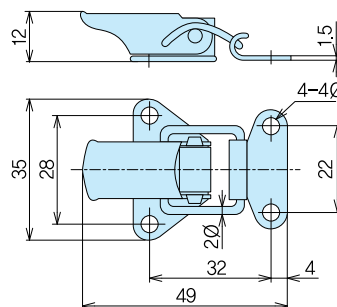

재 질 ●스텐레스(SUS)
표 면 처 리 ●연마
용 도 ●각종박스

Material ●Stainless steel(SUS304)
Finish ●Buffing
Specific Use ●Various boxes

품번 Product No.	중량(g) Weight	입수 Lot
SDP-7	23g	200

캐치