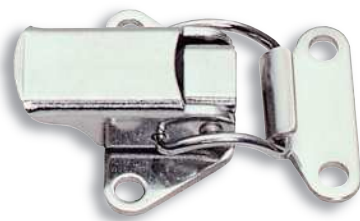

SDP-7(SUS)

SDP-7