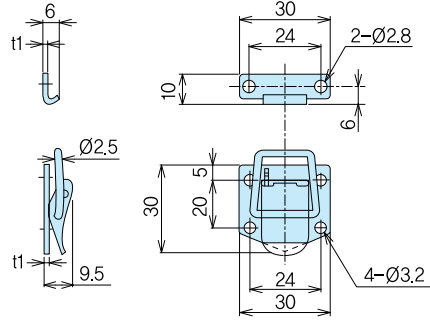

## DP-5(BS)

엑세서리

DP-5

재 질 ●황동  
표 면 처 리 ●크롬도금  
용 도 ●계측기기, 각종케이스

Material ●Brass  
Finish ●Chrome plating  
Specific Use ●Measuring equipments, various cases

품번 Product No.	중량(g) Weight	입수 Lot
DP-5	17	50

■ 뒤부홀치수  
Dimension of mounting hole