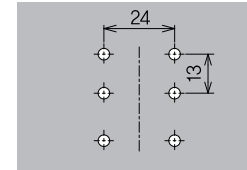

## DP-5(BS)

엑세서리

DP-5

재 질 ●황동  
표 면 처 리 ●크롬도금  
용 도 ●계측기기, 각종케이스

Material ●Brass  
Finish ●Chrome plating  
Specific Use ●Measuring equipments, various cases

품번 Product No.	중량(g) Weight	입수 Lot
DP-5	17	50

■ 뒤부홀치수  
Dimension of mounting hole

# 대형 캐치

LARGE-SIZED CATCH CLIPS