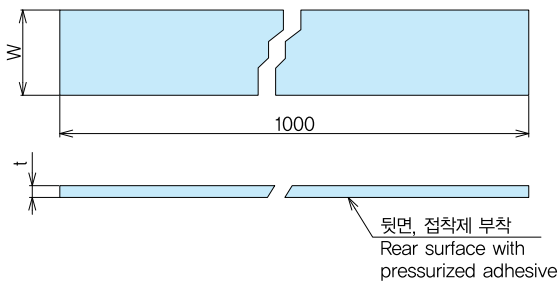

품번 Product No.	사이즈(t x W) Size	중량(g) Weight
DMC-100-1	0.8 X 13 X 1000	38.9
DMC-100-2	0.8 X 19 X 1000	57.3
DMC-100-3	0.8 X 25 X 1000	75.5
DMC-100-4	1.5 X 13 X 1000	71
DMC-100-5	1.5 X 19 X 1000	105.6
DMC-100-6	1.5 X 25 X 1000	130.5