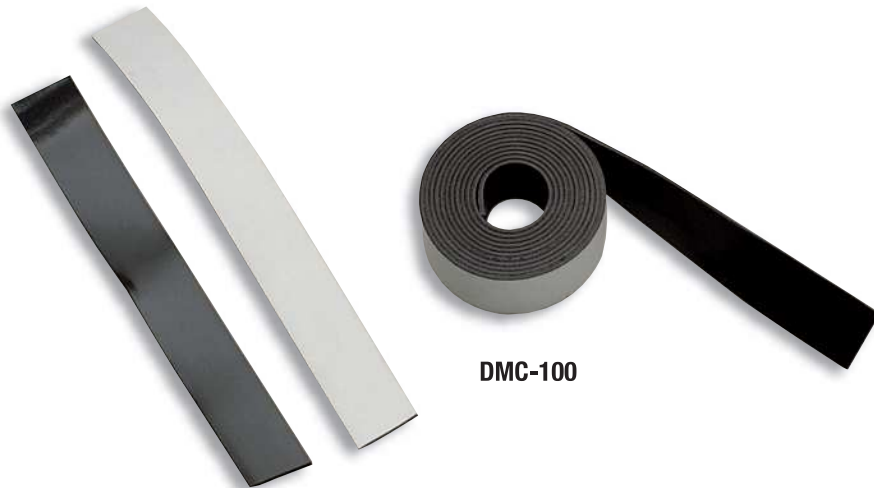

DMC-100

DMC-100