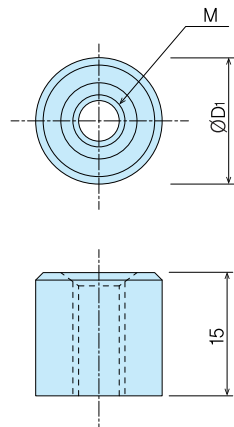

사각 라이너

SQUARE TAPPED TUBES

HK-S-4T6~4T8(ss)

엑세서리

특징	●각종 사이즈 주문 제작됩니다.
Feature	●Various sizes are available for special ordered products.
재질	●철(SS400)
용도	●배전반, 분전반, 계기반용 BOX 등
Material	●steel(SS400)
Specific Use	●Distribution boards, meter boards, etc.

품번 Product No.	M
HK-S-4T6	6
HK-S-4T8	8

육각 라이너

HEXAGONAL TAPPED TUBES

HK-S-6T6(ss)

특징	●각종 사이즈 주문 제작됩니다.
Feature	●Various sizes are available for special ordered products.
재질	●철(SS400) ●백색아연도금
용도	●배전반, 분전반, 계기반용 BOX 등
Material	●steel(SS400) ●Trivalent chromate plating
Specific Use	●Distribution boards, meter boards, etc.

보스
비스
아이볼트

알루미늄 라이너

ALUMINUM TAPPED TUBES

HK-S-A6~A8(AL)

특징	●각종 사이즈 주문 제작됩니다.
Feature	●탭부분에 스테인레스 헬리코일을 삽입하여 내구성이 뛰어납니다. ●Various sizes are available for special ordered products ●It is superior in endurance by using stainless heli-coil in tap part.
Material	●AL box, etc.
Remarks	●AL-1050, AL-6061