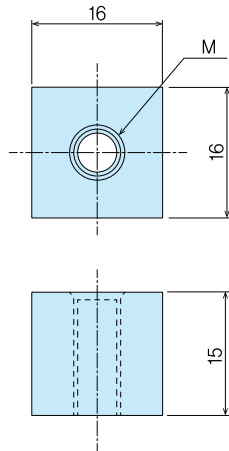

사각 라이너

SQUARE TAPPED TUBES

HK-S-4T6~4T8(ss)

엑세서리

특징	●각종 사이즈 주문 제작됩니다.
Feature	●Various sizes are available for special ordered products.
재질	●철(SS400)
용도	●배전반, 분전반, 계기반용 BOX 등
Material	●steel(SS400)
Specific Use	●Distribution boards, meter boards, etc.

품번 Product No.	M
HK-S-4T6	6
HK-S-4T8	8

육각 라이너

HEXAGONAL TAPPED TUBES

HK-S-6T6(ss)

특징	●각종 사이즈 주문 제작됩니다.
Feature	●Various sizes are available for special ordered products.
재질	●철(SS400) ●백색아연도금
용도	●배전반, 분전반, 계기반용 BOX 등
Material	●steel(SS400) ●Trivalent chromate plating
Specific Use	●Distribution boards, meter boards, etc.

보스
비스
아이볼트

알루미늄 라이너

ALUMINUM TAPPED TUBES

HK-S-A6~A8(AL)

특징	●각종 사이즈 주문 제작됩니다.
Feature	●탭부분에 스테인레스 헬리코일을 삽입하여 내구성이 뛰어납니다. ●Various sizes are available for special ordered products ●It is superior in endurance by using stainless heli-coil in tap part.
Material	●AL box, etc.
Remarks	●AL-1050, AL-6061