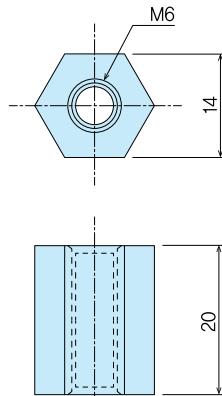

사각 라이너

SQUARE TAPPED TUBES

HK-S-4T6~4T8(ss)

엑세서리

특징	●각종 사이즈 주문 제작됩니다.
Feature	●Various sizes are available for special ordered products.
재질	●철(SS400)
용도	●배전반, 분전반, 계기반용 BOX 등
Material	●steel(SS400)
Specific Use	●Distribution boards, meter boards, etc.

품번 Product No.	M
HK-S-4T6	6
HK-S-4T8	8

육각 라이너

HEXAGONAL TAPPED TUBES

HK-S-6T6(ss)

특징	●각종 사이즈 주문 제작됩니다.
Feature	●Various sizes are available for special ordered products.
재질	●철(SS400) ●백색아연도금
용도	●배전반, 분전반, 계기반용 BOX 등
Material	●steel(SS400) ●Trivalent chromate plating
Specific Use	●Distribution boards, meter boards, etc.

보스
비스
아이볼트

알루미늄 라이너

ALUMINUM TAPPED TUBES

HK-S-A6~A8(AL)

특징	●각종 사이즈 주문 제작됩니다.
Feature	●탭부분에 스테인레스 헬리코일을 삽입하여 내구성이 뛰어납니다. ●Various sizes are available for special ordered products ●It is superior in endurance by using stainless heli-coil in tap part.
Material	●AL box, etc.
Remarks	●AL-1050, AL-6061