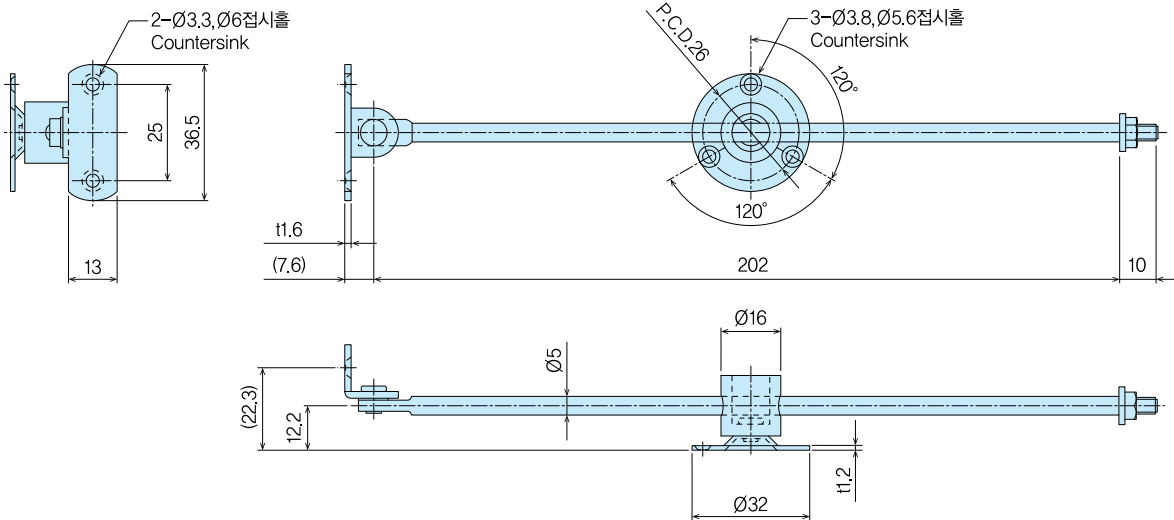

스테인

STAYS

C-203-S34(ss)

정첩 스테이

특징	●좌우겸용
Feature	●For both left type and right type
재질	●철(SWRM) ●크롬도금
Material	●Soft steel wire(SWRM) ●Chrome plating

품번 Product No.	중량(g) Weight	입수 Lot
C-203-S34	52	

C-204-S35(ss)

특징	●좌우겸용
Feature	●For both left type and right type
재질	●철(SWRM) ●크롬도금
Material	●Soft steel wire(SWRM) ●Chrome plating

품번 Product No.	중량(g) Weight	입수 Lot
C-204-S35	44	

지주대 스테이