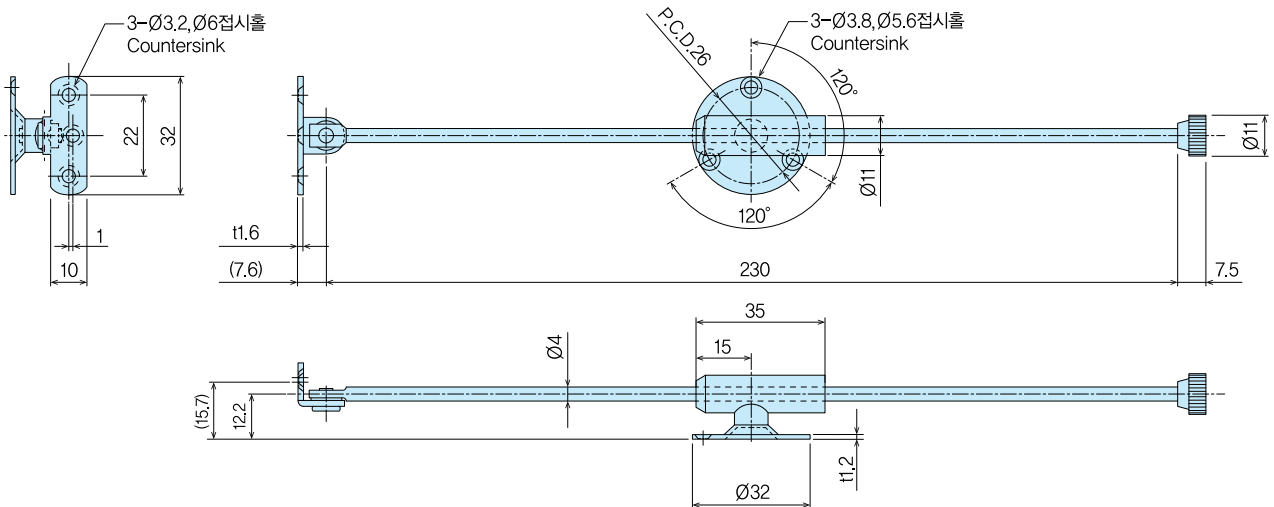

스테인

STAYS

C-203-S34(ss)

정첩 스테이

특징	●좌우겸용
Feature	●For both left type and right type
재질	●철(SWRM) ●크롬도금
Material	●Soft steel wire(SWRM) ●Chrome plating

품번 Product No.	중량(g) Weight	입수 Lot
C-203-S34	52	

C-204-S35(ss)

특징	●좌우겸용
Feature	●For both left type and right type
재질	●철(SWRM) ●크롬도금
Material	●Soft steel wire(SWRM) ●Chrome plating

품번 Product No.	중량(g) Weight	입수 Lot
C-204-S35	44	

지주대 스테이