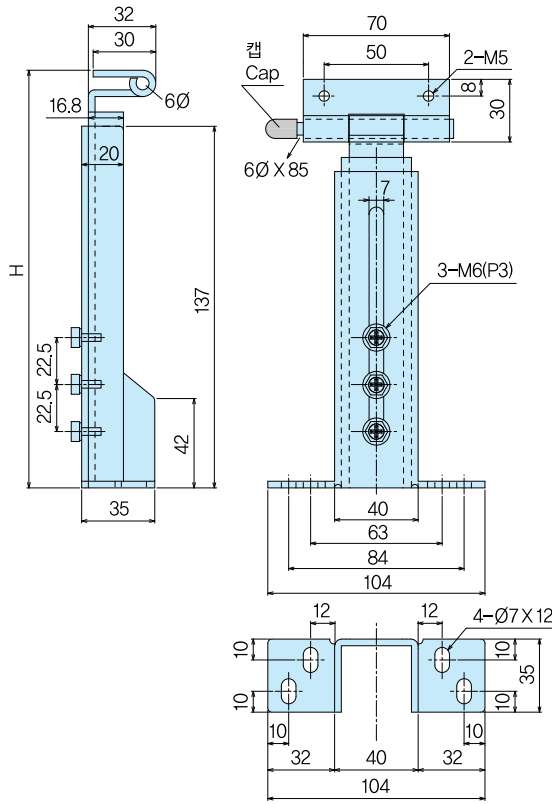

# 슬라이드식 분전반용 지주

SLIDE POST HINGES

## HTPS(ss)

HTPS-260

- 특징**
- 중간문의 취부가 볼트조립식이므로 취부가 간단합니다.
  - 슬라이드식으로 드라이버 등으로 조절이 가능합니다.
- Feature**
- Inside plate is the screw type so it's simple to install.
  - It's a slide type so it can be adjusted by screwdriver.

**재질** ● 철(SS)  
**표면처리** ● 백색아연도금  
**Material** ● Rolled steel (SS)  
**Finish** ● Zinc chromate plating

품번 Product No.	H	중량(g) Weight
HTPS-260	200~260	678
HTPS-270	210~270	689
HTPS-280	220~280	709

## HUPS(ss)

HUPS-260

- 특징**
- 중간문의 취부가 볼트조립식이므로 취부가 간단합니다.
  - 슬라이드식으로 드라이버 등으로 조절이 가능합니다.
- Feature**
- Inside plate is the screw type so it's simple to install.
  - It's a slide type so it can be adjusted by screwdriver.