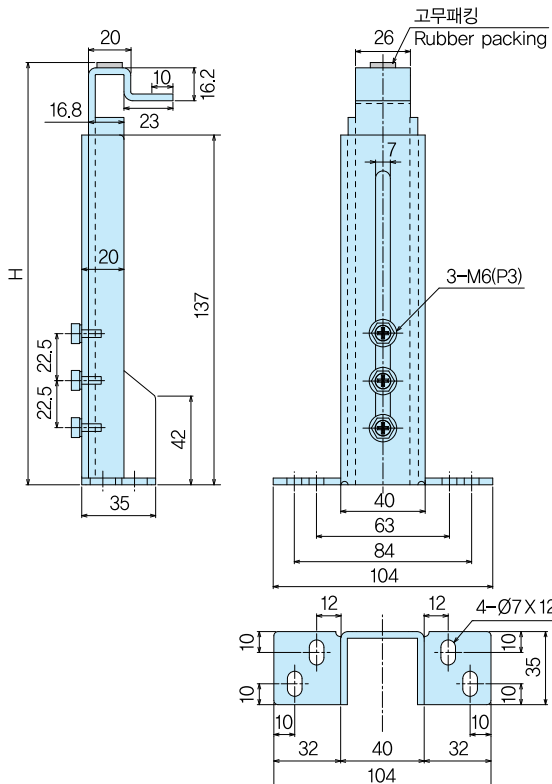

## HTPS(ss)

HTPS-260

- 특징**
- 중간문의 취부가 볼트조립식이므로 취부가 간단합니다.
  - 슬라이드식으로 드라이버 등으로 조절이 가능합니다.
- Feature**
- Inside plate is the screw type so it's simple to install.
  - It's a slide type so it can be adjusted by screwdriver.

**재질** ● 철(SS)  
**표면처리** ● 백색아연도금  
**Material** ● Rolled steel (SS)  
**Finish** ● Zinc chromate plating

품번 Product No.	H	중량(g) Weight
HTPS-260	200~260	678
HTPS-270	210~270	689
HTPS-280	220~280	709

## HUPS(ss)

HUPS-260

- 특징**
- 중간문의 취부가 볼트조립식이므로 취부가 간단합니다.
  - 슬라이드식으로 드라이버 등으로 조절이 가능합니다.
- Feature**
- Inside plate is the screw type so it's simple to install.
  - It's a slide type so it can be adjusted by screwdriver.