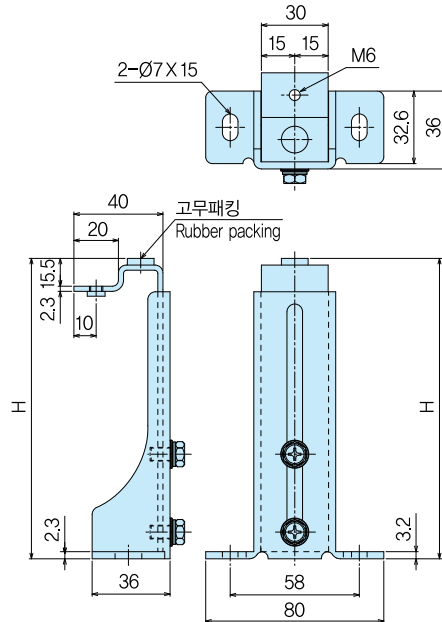

HUP-2B(ss)

- HUP-200-2B
- HUP-160-2B
- HUP-115-2B
- HUP-80-2B
- HUP-240-2BH (보강형) Reinforcement type

특징 ● 중간문의 취부가 볼트조립식이므로 취부가 간단합니다.
Feature ● 슬라이드식으로 드라이버 등으로 조정이 가능합니다.
● Inside plate is the screw type so it's simple to install.
● It's a slide type so it can be adjusted by screwdriver.

재질 ● 철(SS)
표면처리 ● 백색아연도금
Material ● Rolled steel (SS)
Finish ● Zinc chromate plating

품번 Product No.	최고높이(H) Maximum height	최저높이(H) Minimum height	중량(g) Weight
HUP-240-2BH	240	170	371
HUP-200-2B	200	135	286
HUP-160-2B	160	114	254
HUP-115-2B	115	85	215
HUP-80-2B	80	64	177