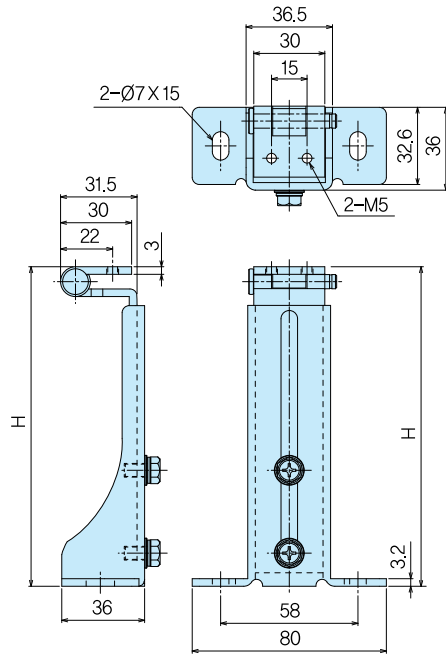

# 슬라이드식 분전반용 지주

SLIDE POST HINGES

## HTP-2B(ss)

정첩 스테이

- HTP-200-2B
- HTP-160-2B
- HTP-115-2B
- HTP-80-2B
- HTP-200-2BH (보강형) Reinforcement type
- HTP-240-2BH (보강형) Reinforcement type

**특징** ● 중간문의 취부가 볼트조립식이므로 취부가 간단합니다.  
**Feature** ● 슬라이드식으로 드라이버 등으로 조정이 가능합니다.  
 ● Inside plate is the screw type so it's simple to install.  
 ● It's a slide type so it can be adjusted by screwdriver.

**재질** ● 철(SS)  
**표면처리** ● 백색아연도금  
**Material** ● Rolled steel (SS)  
**Finish** ● Zinc chromate plating

| 품번<br>Product No. | 최고높이(H)<br>Maximum height | 최저높이(H)<br>Minimum height | 중량(g)<br>Weight |
|-------------------|---------------------------|---------------------------|-----------------|
| HTP-240-2BH       | 240                       | 170                       | 392             |
| HTP-200-2B        | 200                       | 135                       | 333             |
| HTP-200-2BH       | 200                       | 135                       | 359             |
| HTP-160-2B        | 160                       | 114                       | 301             |
| HTP-115-2B        | 115                       | 85                        | 250             |
| HTP-80-2B         | 80                        | 64                        | 211             |