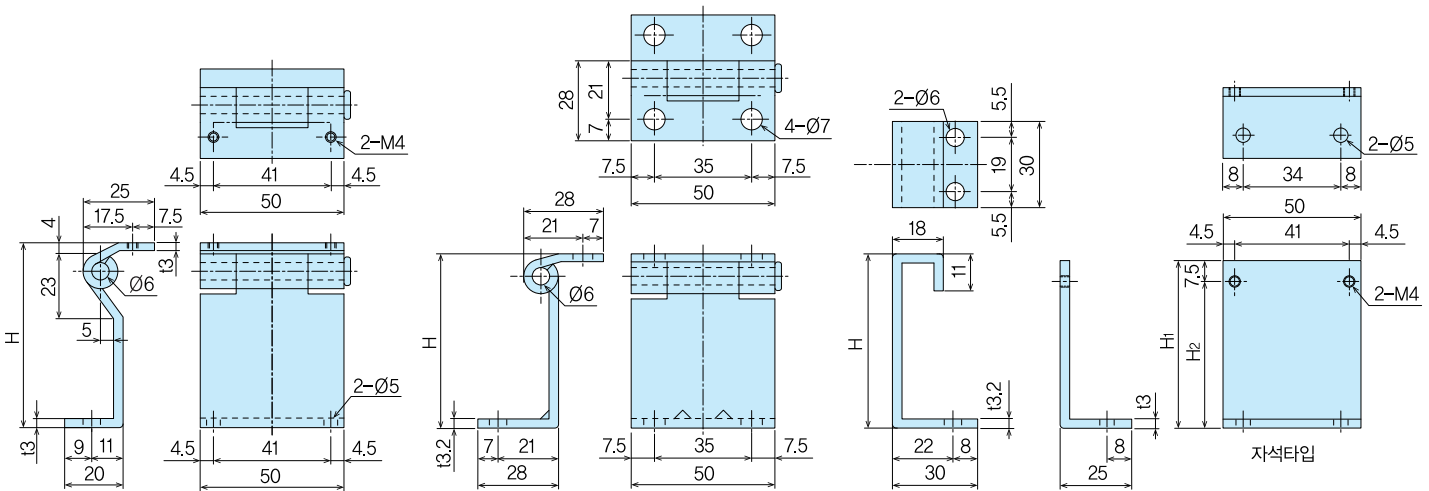

고정식 분전반용 지주

FIXED POST HINGES

정첩 스테이

HK-SEP·HK-DGP·HK-DGU·HK-1H

재 질 ●철(SS)
 표면 처리 ●백색아연도금
 비 고 ●H사이즈는 60~110mm까지 1mm 단위로 주문 제작합니다.

Material ●Rolled steel (SS)
 Finish ●Zinc chromate plating
 Remarks ●The H size which is ordered by customer (60~110mm)

HK-SEP

HK-DGP

HK-DGU

취부사용예

자석타입

품번 Product No.	H
HK-SEP-61	61
HK-SEP-81	81
HK-SEP-96	96
HK-SEP-103	103

품번 Product No.	H
HK-DGP-61	61
HK-DGP-81	81
HK-DGP-96	96
HK-DGP-103	103

품번 Product No.	H
HK-DGU-61	61
HK-DGU-81	81
HK-DGU-95	95
HK-DGU-103	103

품번 Product No.	H1	H2
HK-1H-61	59	51.5
HK-1H-81	79	71.5
HK-1H-96	94	86.5
HK-1H-103	101	93.5

지주대 스테이