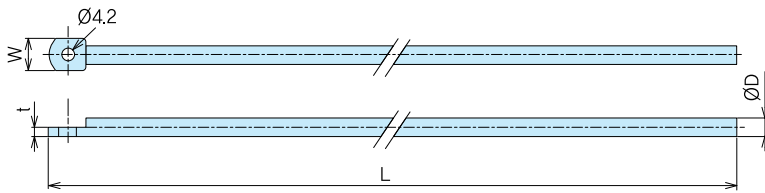

롯데바

RODS BAR

C-23(ss)

특 징 ● 각종 사이즈가 갖추어져 있습니다.
Feature ● Various sizes are available.

재 질 ● C-23/철(SS400)
표 면 처 리 ● 백색아연도금
Material ● Rolled steel (SS400)
F i n i s h ● Zinc chromate plating

품번 Product No.	ØD	L	t
C-23-0A	6	650	3
C-23-0B	6	1000	3
C-23-1A	8	800	4
C-23-1B	8	1000	4
C-23-1C	8	1150	4
C-23-2A	9	1095	5
C-23-2B	9	1115	5
C-23-2C	9	1150	5

롯데바

RODS BAR

C-23-WD

표 면 처 리 ● 백색아연도금
F i n i s h ● Zinc chromate plating